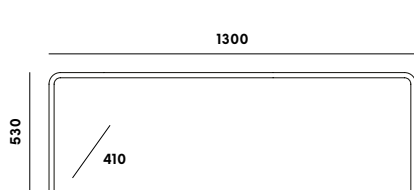

ODSTÍNY

šedá: gfctriosmlgr

antracit: gfctriosmlan

ROZMĚRY (mm)

570 / 315 / 450
900 / 600 / 450
1300 / 530 / 410
mm

VÁHA SETU
87 kg

LEHKÝ
výztuž z vláken
—
snížená hmotnost

NENASÁKÁ
kvalitní impregnace povrchu
—
odolný vůči tekutinám