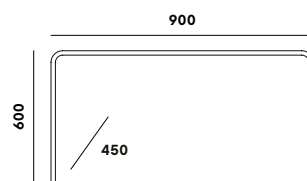

ODSTÍNY

šedá: gfctriosmlgr

antracit: gfctriosmlan

ROZMĚRY (mm)

570 / 315 / 450
900 / 600 / 450
1300 / 530 / 410
mm

VÁHA SETU
87 kg

LEHKÝ
výztuž z vláken
—
snížená hmotnost

NENASÁKÁ
kvalitní impregnace povrchu
—
odolný vůči tekutinám