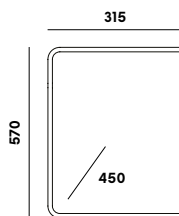

ODSTÍNY

šedá: gfctriosmlgr

antracit: gfctriosmlan

ROZMĚRY (mm)

570 / 315 / 450
900 / 600 / 450
1300 / 530 / 410
mm

VÁHA SETU
87 kg

LEHKÝ
výztuž z vláken
—
snížená hmotnost

NENASÁKÁ
kvalitní impregnace povrchu
—
odolný vůči tekutinám