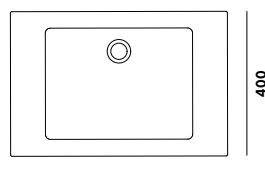

## ROZMĚRY (mm)

600

100

**ROZMĚRY**  
600 / 400 / 100  
mm

**VÁHA**  
17 kg

**LEHKÝ**  
výztuž z vláken  
—  
snížená hmotnost

**NENASAKÁ**  
kvalitní impregnace povrchu  
—  
odolný vůči tekutinám

**EKO**  
minimum výrobního odpadu  
—  
respekt k surovinám