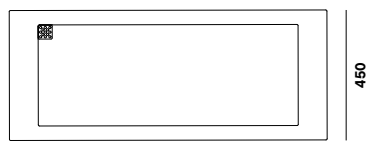

Gravelli

SLANT 03 DOUBLE

Nepřehlédnutelné závěsné umyvadlo, které si i přes svůj dominantní rozměr zachovává zcela běžnou hmotnost. Jeho atypicky řešený dřez, svažující se ze všech do jednoho rohu, vytváří skvělý spád a zajímavou hru s tvary.

ODSTÍNY

šedá: gw03dgr

antracit: gw03dan

písková: gw03dsnd

ROZMĚRY (mm)

1100

450

100

ROZMĚRY
1100 / 450 / 100
mm

VÁHA
30 kg

LEHKÝ
výztuž z vláken
—
snížená hmotnost

NENASÁKÁ
kvalitní impregnace
povrchu
—
odolný vůči tekutinám

EKO
minimum výrobního
odpadu
—
respekt k surovinám

HLADKÝ
ručně opracovaný
povrch
—
příjemný na dotek