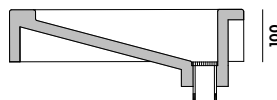

ODSTÍNY

šedá: gw03dgr

antracit: gw03dan

písková: gw03dsnd

ROZMĚRY (mm)

1100

450

100

ROZMĚRY
1100 / 450 / 100
mm

VÁHA
30 kg

LEHKÝ
výztuž z vláken
—
snížená hmotnost

NENASÁKÁ
kvalitní impregnace
povrchu
—
odolný vůči tekutinám

EKO
minimum výrobního
odpadu
—
respekt k surovinám

HLADKÝ
ručně opracovaný
povrch
—
příjemný na dotek