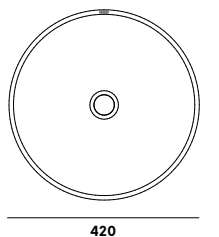

ODSTÍNY

šedá: gworbgr

antracit: gworban

písková: gworbsnd

ROZMĚRY (mm)

420

420

150

ROZMĚRY
420 / 420 / 150
mm

VÁHA
7,5 kg

LEHKÝ
výztuž z vláken
—
snížená hmotnost

NENASÁKÁ
kvalitní impregnace
povrchu
—
odolný vůči tekutinám

EKO
minimum výrobního
odpadu
—
respekt k surovinám

HLADKÝ
ručně opracovaný
povrch
—
příjemný na dotek