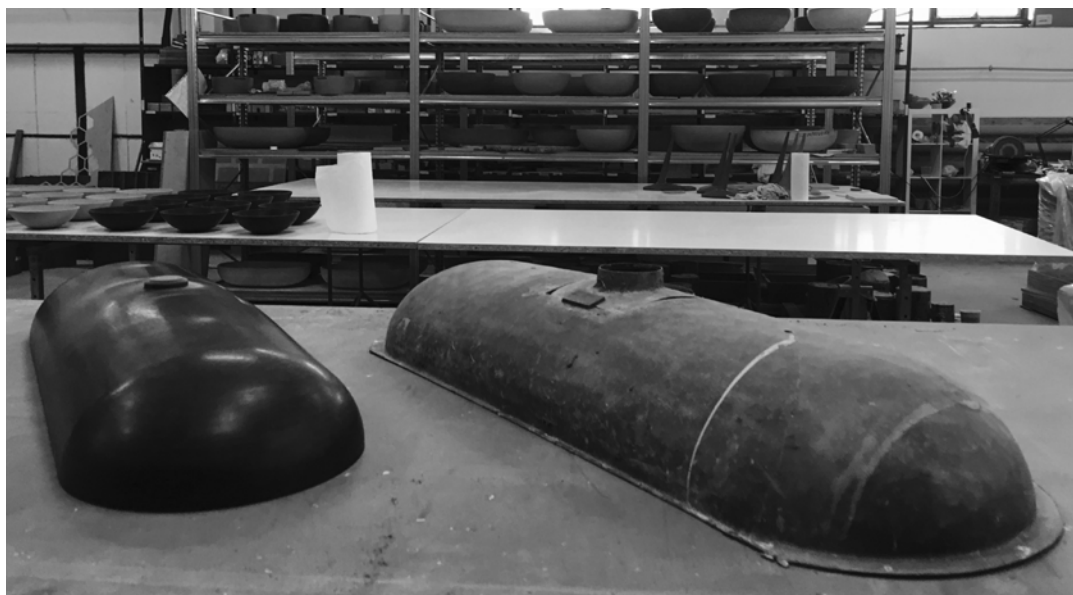

Gravelli

HARMONY

Závěsné umyvadlo ve tvaru připomínající vaničku. Díky speciální výrobní technologii má navzdory svým velkým rozměrům zcela běžnou hmotnost. Takhle tenká betonová skořepina s nastavením pro dvě baterie vytváří originální a praktické řešení, které u sousedů jen tak nenajdete.

ODSTÍNY

šedá: gwhrmgr

antracit: gwhrman

písková: gwhrmsnd

ROZMĚRY (mm)

1300

450

100

ROZMĚRY
1300 / 450 / 100
mm

VÁHA
42 kg

LEHKÝ
výztuž z vláken
—
snížená hmotnost

NENASÁKÁ
kvalitní impregnace
povrchu
—
odolný vůči tekutinám

EKO
minimum výrobního
odpadu
—
respekt k surovinám

HLADKÝ
ručně opracovaný
povrch
—
příjemný na dotek