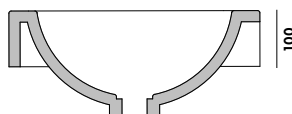

Gravelli

HARMONY

Závěsné umyvadlo ve tvaru připomínající vaničku. Díky speciální výrobní technologii má navzdory svým velkým rozměrům zcela běžnou hmotnost. Takhle tenká betonová skořepina s nastavením pro dvě baterie vytváří originální a praktické řešení, které u sousedů jen tak nenajdete.

ODSTÍNY

šedá: gwhrmgr

antracit: gwhrman

písková: gwhrmsnd

ROZMĚRY (mm)

1300

450

100

ROZMĚRY
1300 / 450 / 100
mm

VÁHA
42 kg

LEHKÝ
výztuž z vláken
—
snížená hmotnost

NENASÁKÁ
kvalitní impregnace
povrchu
—
odolný vůči tekutinám

EKO
minimum výrobního
odpadu
—
respekt k surovinám

HLADKÝ
ručně opracovaný
povrch
—
příjemný na dotek