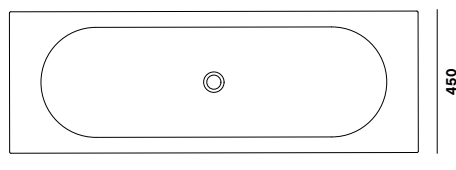

Gravelli

HARMONY

Závěsné umyvadlo ve tvaru připomínající vaničku. Díky speciální výrobní technologii má navzdory svým velkým rozměrům zcela běžnou hmotnost. Takhle tenká betonová skořepina s nastavením pro dvě baterie vytváří originální a praktické řešení, které u sousedů jen tak nenajdete.

ODSTÍNY

šedá: gwhrmgr

antracit: gwhrman

písková: gwhrmsnd

ROZMĚRY (mm)

1300

450

100

ROZMĚRY
1300 / 450 / 100
mm

VÁHA
42 kg

LEHKÝ
výztuž z vláken
—
snížená hmotnost

NENASÁKÁ
kvalitní impregnace
povrchu
—
odolný vůči tekutinám

EKO
minimum výrobního
odpadu
—
respekt k surovinám

HLADKÝ
ručně opracovaný
povrch
—
příjemný na dotek