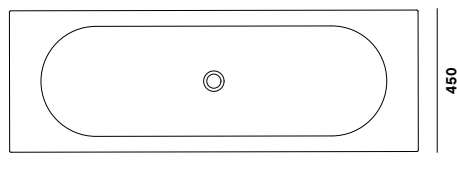

## HARMONY

Wandwaschbecken, das mit seiner Form an eine Wanne erinnert. Dank der speziellen Herstellungstechnologie weist es trotz seiner großen Abmessungen ein normales Gewicht auf. Diese dünne Betonschale mit Einstellung für zwei Mischbatterien bildet eine originelle und praktische Konzeption, die Sie bei Ihren Nachbarn nicht so schnell finden werden.

## MASSE (mm)

1300

100