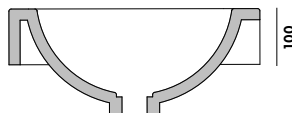

FARBVARIANTEN

grau: gwhrmgr

anthrazit: gwhrman

sand: gwhrmsnd

MASSE (mm)

1300

100