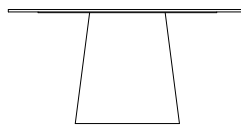

design (2018) Alena Kazatelová

ODSTÍNY

šedá: gfgmountgr

antracit: gfgmountan

ROZMĚRY (mm)

1600

700

766

ROZMĚRY
1600 / 766
mm

VÁHA
175 kg

LEHKÝ
výztuž
z vláken
—
snížená hmotnost

NENASÁKÁ
kvalitní impregnace
povrchu
—
odolný vůči tekutinám

ECO
minimum výrobního
odpadu
—
respekt k surovinám

HLADKÝ
ručně opracovaný
povrch
—
příjemný na dotek