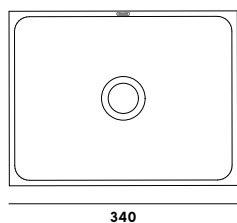

Gravelli

BOX MINI

Oblíbený, jednoduchý tvar umyvadla na desku v drobnější verzi, která si uchovává veškeré jeho kvality. Ideální pro použití v malých prostorách, kam se běžná řešení nehodí nebo nevejdou. Překvapí vás velmi tenkými stěnami a snadnou údržbou.

Tomáš Vacek

design (2015) Tomáš Vacek

ODSTÍNY

šedá: gwboxminigr

antracit: gwboxminian

písková: gwboxminisnd

ROZMĚRY (mm)

260

110

ROZMĚRY
340 / 260 / 110
mm

VÁHA
8 kg

LEHKÝ
výztuž z vláken
—
snížená hmotnost

NENASÁKÁ
kvalitní impregnace povrchu
—
odolný vůči tekutinám

EKO
minimum výrobního odpadu
—
respekt k surovinám

HLADKÝ
ručně opracovaný povrch
—
příjemný na dotek