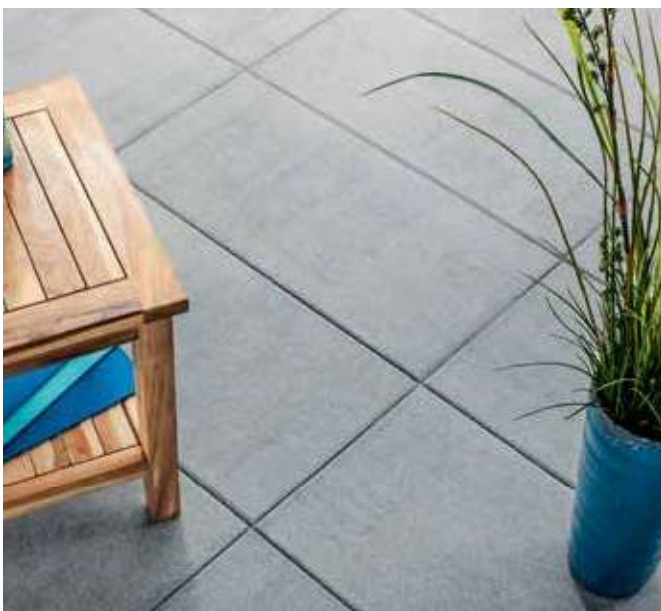

INFORMACE O CENÁCH A DODÁVKÁCH

- všechny ceny jsou v Kč/MJ bez DPH a dopravy

GDM.TIARO light silco pC100 břidlicově-šedá 80/40/5 cm